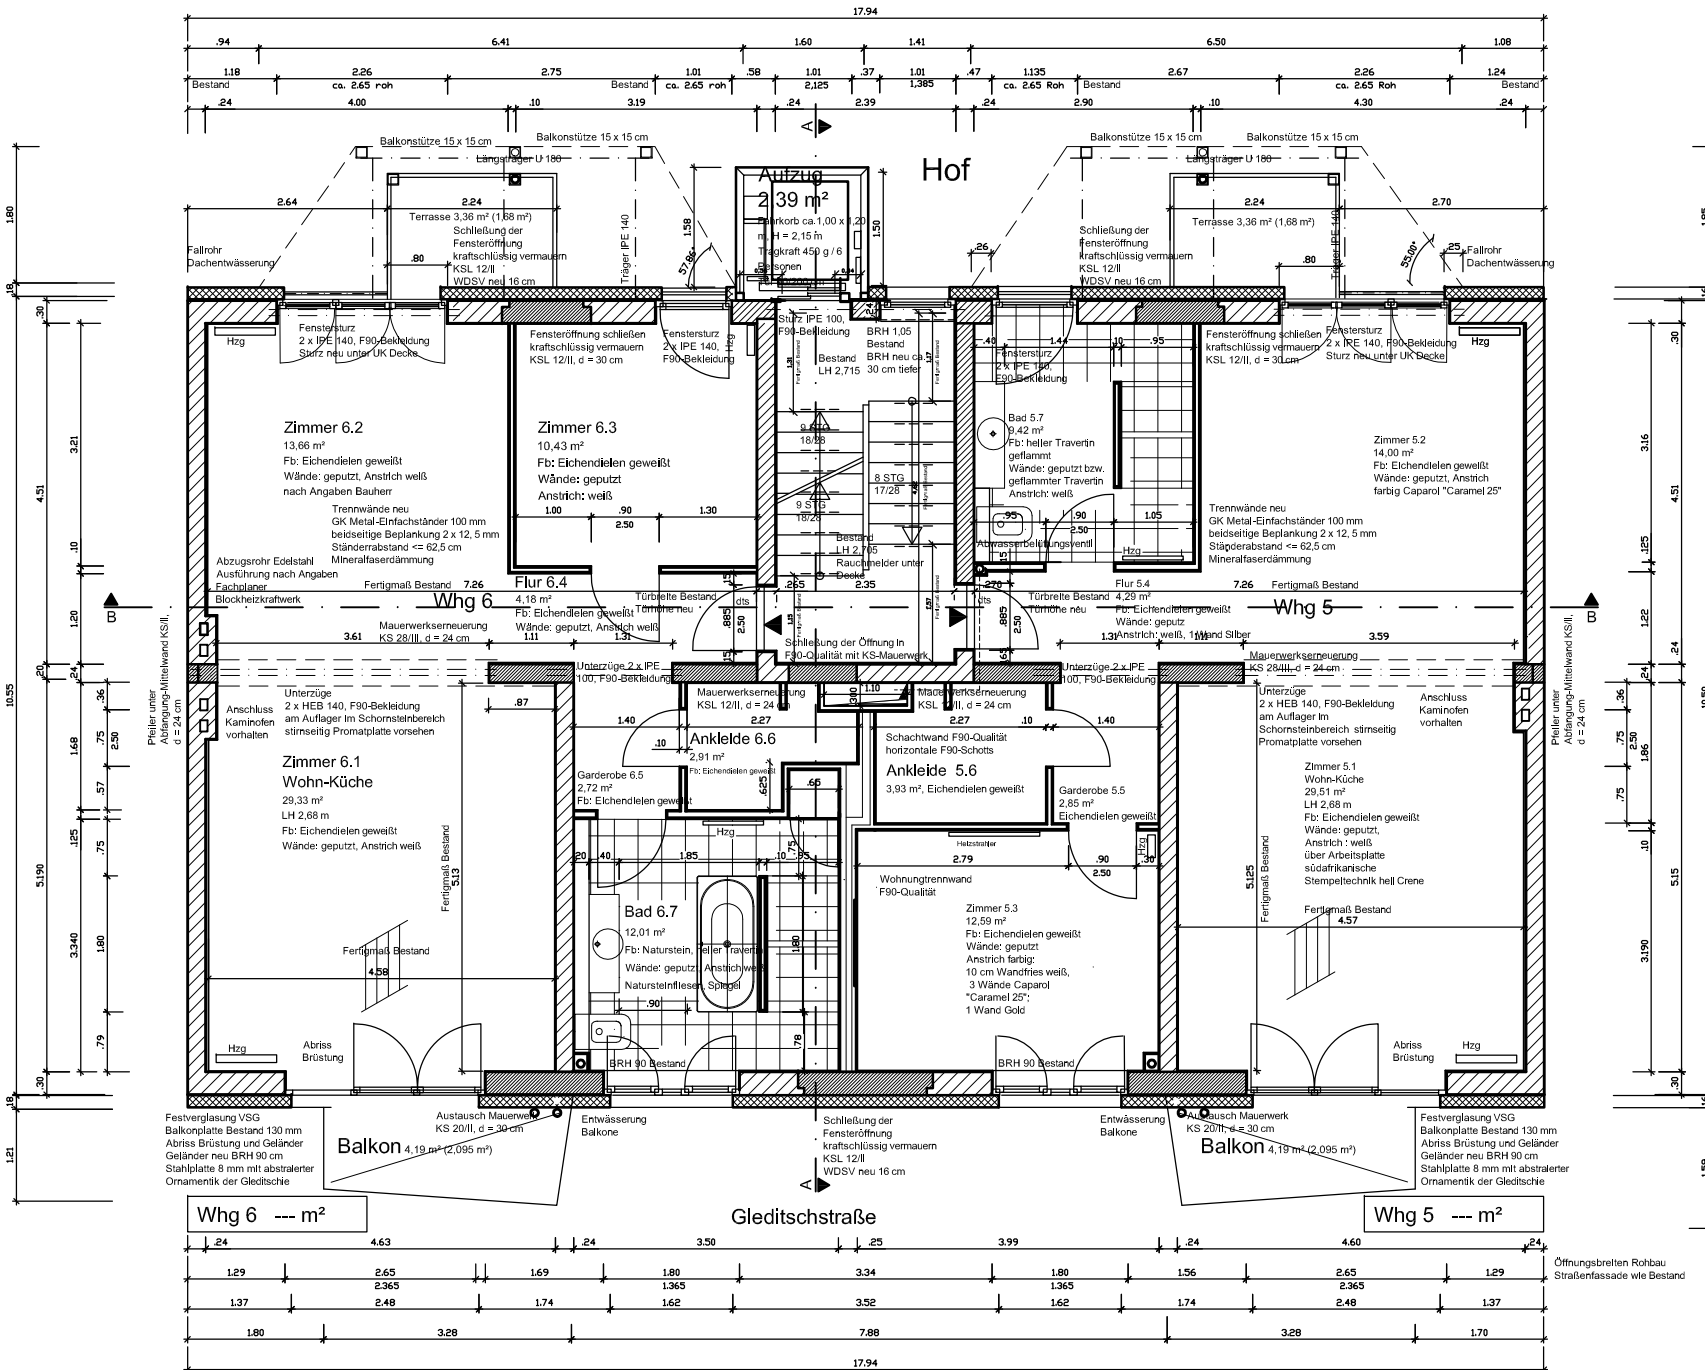

## 2. Obergeschoss

Maßstab 1:100  
Datum 11.04.2012  
Index Inhalt Datum  
e Trockenbau 07.01.2013  
Alle Maße sind am Bau zu prüfen!

Grundrissteilung und Zimmertüren  
vorbehaltlich der abgestimmten  
Ausführungsplanung mit dem Käufer  
der Wohnung